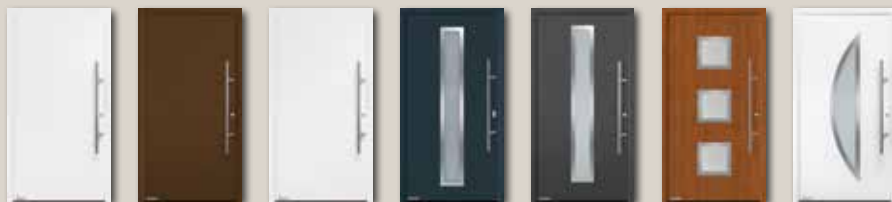

Motiv 010	Motiv 015	Motiv 515	Motiv 700A	Motiv 700 S	Motiv 810 S	Motiv 900 S
V RAL 9016	V RAL 9016	V RAL 9016	V RAL 9016	V RAL 9016	V RAL 9016	V RAL 9016
31.999 Kč*	31.999 Kč*	31.999 Kč*	33.999 Kč*	36.999 Kč*	36.999 Kč*	36.999 Kč*
Ve 2 barvách	Ve 2 barvách	Ve 2 barvách	Ve 2 barvách	Ve 2 barvách	Ve 2 barvách	Ve 2 barvách
32.999 Kč*	32.999 Kč*	32.999 Kč*	34.999 Kč*	37.999 Kč*	37.999 Kč*	37.999 Kč*
Ve 3 dekorech	Ve 3 dekorech	Ve 3 dekorech	Ve 3 dekorech	Ve 3 dekorech	Ve 3 dekorech	Ve 3 dekorech
34.999 Kč*	34.999 Kč*	34.999 Kč*	36.999 Kč*	39.999 Kč*	39.999 Kč*	39.999 Kč*

* Cena je včetně montáže a 15 % DPH.